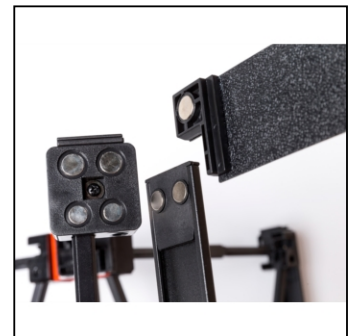

## Pop-up Tower

PUTWR

- Aluminiowa rama z opatentowanymi zawiasami i zamkiem magnetycznym
- Bezszwowe panele graficzne 360 °
- Kompaktowy i łatwy do przechowywania system