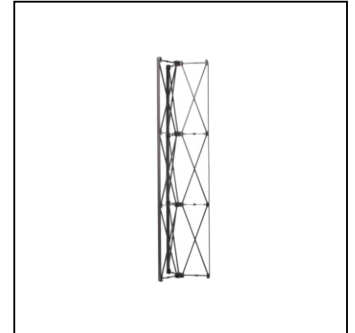

## Pop-up Tower

PUTWR

- Aluminiowa rama z opatentowanymi zawiasami i zamkiem magnetycznym
- Bezszwowe panele graficzne 360 °
- Kompaktowy i łatwy do przechowywania system

### PODSTAWOWE INFORMACJE

SKU	Sizes (mm) (A x B x C)	Format (mm)	Widoczny rozmiar (mm) (VXxVY)	Rozstaw otworów (mm) (XxY)
PUTWR	640 x 2250 x 640	3 x 672 x 2236 mm	2016 x 2236 mm	-

Orientacja	Weight (kg)
Pionowy	8,80