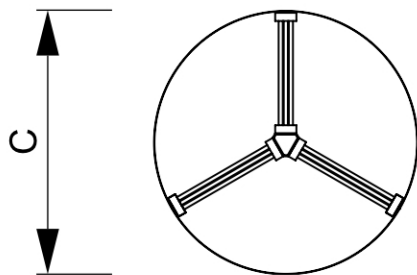

PRODUKT ARKUSZ

Pop-up Tower

PUTWR