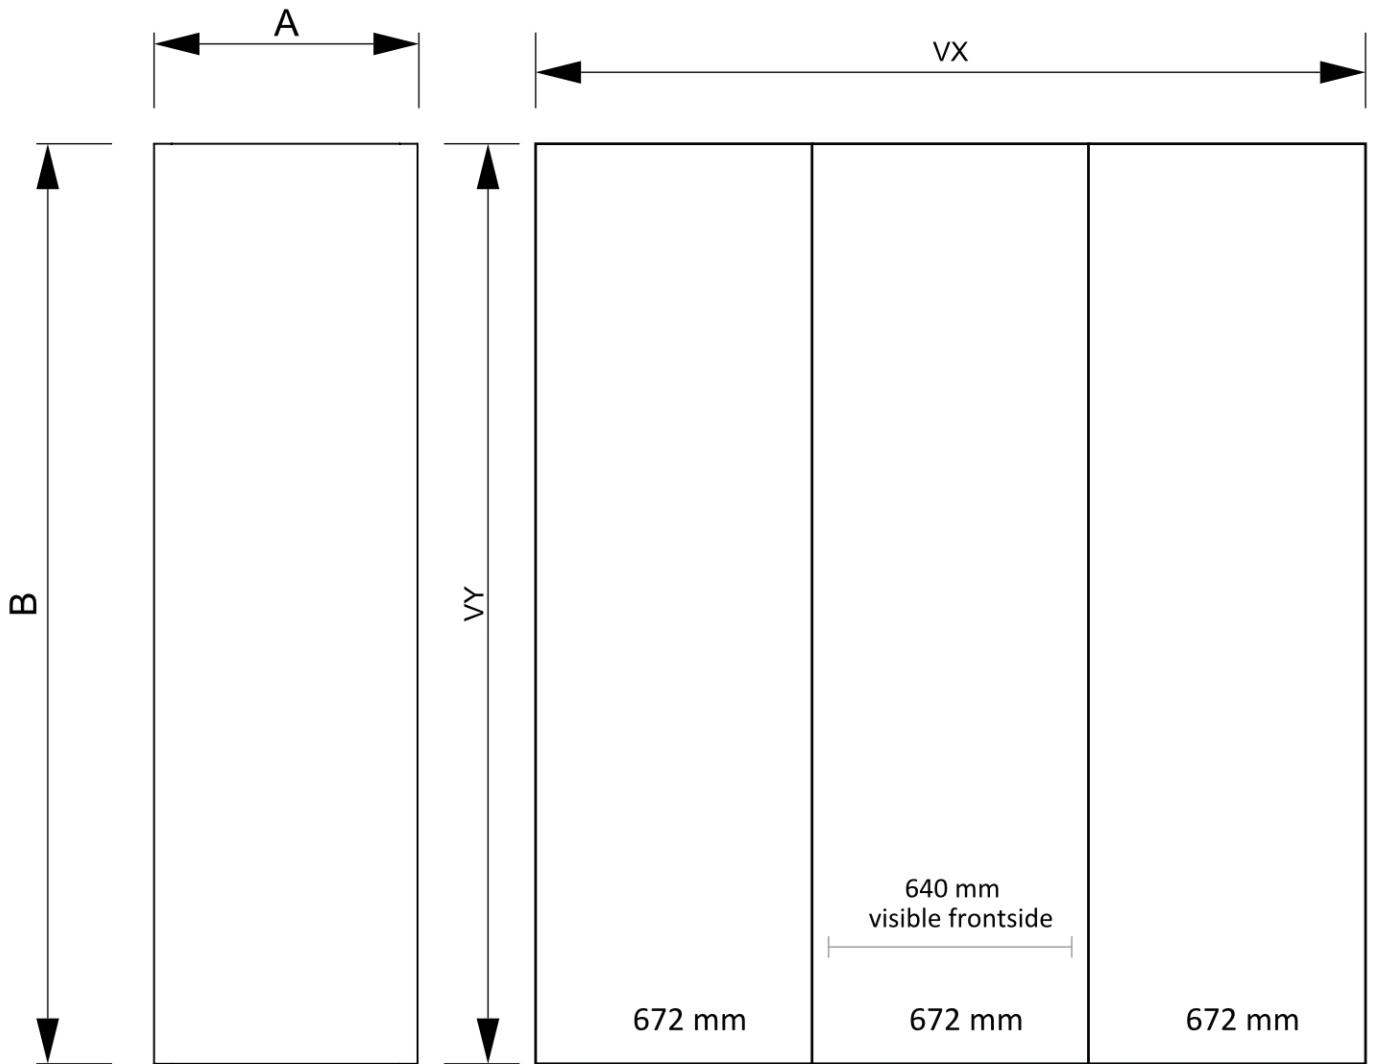

PRODUKT ARKUSZ

Pop-up Tower

PUTWR